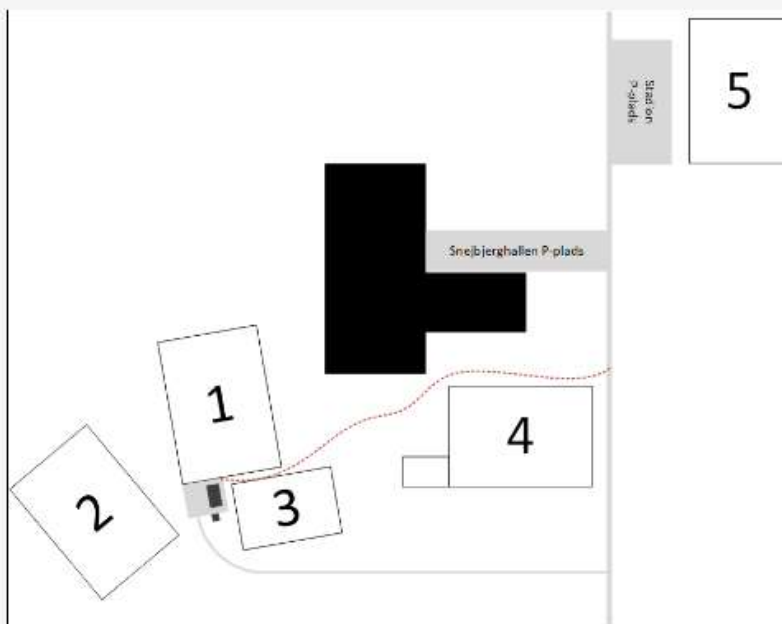

Baner

Baneoversigt

- Bane 1:** Kunstgræs bane, 1 x 11-mands eller 2 x 8-mands
- Bane 2:** Græs bane, 1 x 11-mands eller 2 x 8-mands
- Bane 3:** Græs bane, 1 x 8-mands
- Bane 4:** Græs bane, 1 x 8-mands eller 2 x 5-mands eller 4 x 3-mands og 2 x 5-mands, herudover et målmandstræningsområde.
- Bane 5:** Stadion, græs bane, 1 x 11-mands.

Parkering og adgangsveje: Der kan parkeres 3 steder, ved stadion, ved hallen og langs tilkørselsvejen til bane 1, 2 og 3.

Det er STRENGT FORBUDT at parkere på vendepladsen ved bane 1, 2 og 3, samt på grusvejen ved siden af bane 4.

Man kan gå til bane 1, 2 og 3 ved at gå ned langs bane 4 og følge byggehegnet rundt til bane 3.

Bane 1	Indgang	1A1	1B1	
		1A2	1B2	

Bane 2	2A1	2B1	
	2A2	2B2	
Indgang			

Bane 3		
Overdækket terrass	3A	3B

Bane 4	4E	4C2	4C1	4A2	4A1
Petang bane	4F	4D2	4D1	4B2	4B1