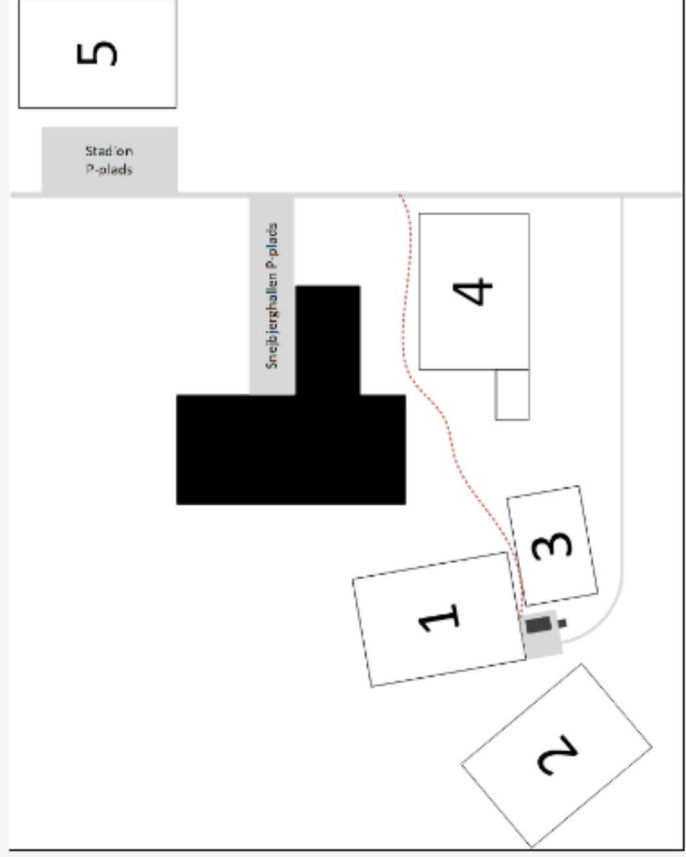

Baner

Baneoversigt

- Bane 1:** Kunstgræs bane, 1 x 11-mands eller 2 x 8-mands
- Bane 2:** Græs bane, 1 x 11-mands eller 2 x 8-mands
- Bane 3:** Græs bane, 1 x 8-mands
- Bane 4:** Græs bane, 1 x 8-mands eller 2 x 5-mands eller 4 x 3-mands og 2 x 5-mands, herudover et målmandstræningsområde.
- Bane 5:** Stadion, græs bane, 1 x 11-mands.
- Parkering og adgangsveje:** Der kan parkeres 3 steder, ved stadion, ved hallen og langs tilkørselsvejen til bane 1, 2 og 3.
- Det er **STRENGT FORBUDT** at parkere på vendepladsen ved bane 1, 2 og 3, samt på grusvejen ved siden af bane 4.
- Man kan gå til bane 1, 2 og 3 ved at gå ned langs bane 4 og følge byggehegnet rundt til bane 3.

Bane 1	Indgang	1A1	1B1
		1A2	1B2

Bane 2	Indgang	2A1	2B1
		2A2	2B2

Bane 3	Overdækket terrasse	3A	3B
--------	---------------------	----	----

Bane 4	Petang bane	4E	4C2	4C1	4A2	4A1
		4F	4D2	4D1	4B2	4B1

Bane 5	Stadion	Ingen træning planlagt
--------	---------	------------------------